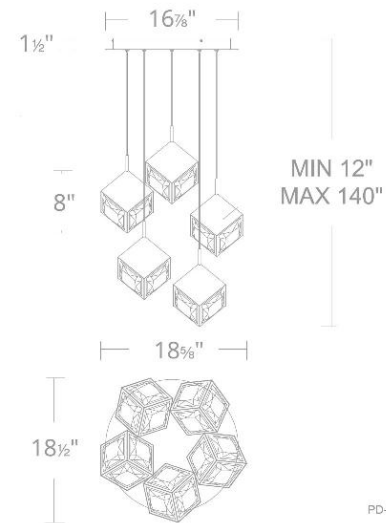

LINE DRAWING: