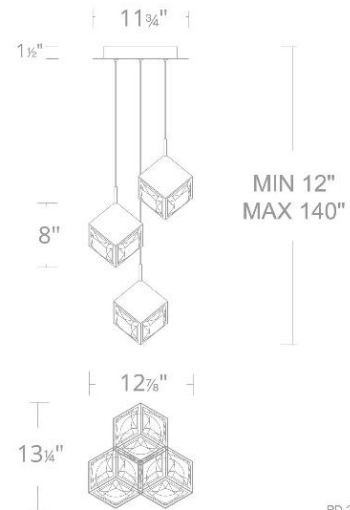

FINISHES:

LINE DRAWING: