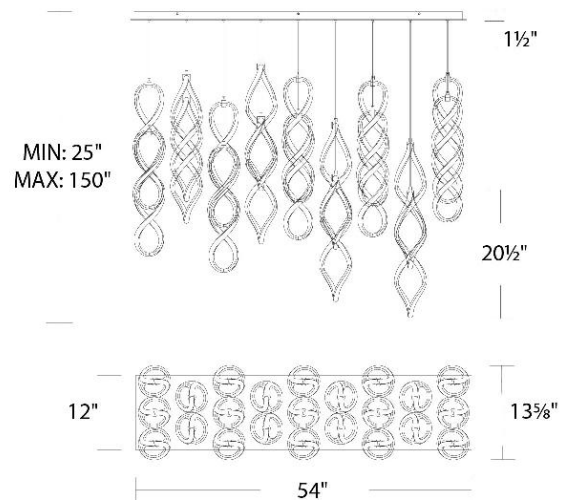

### LINE DRAWING:

PD-47823L