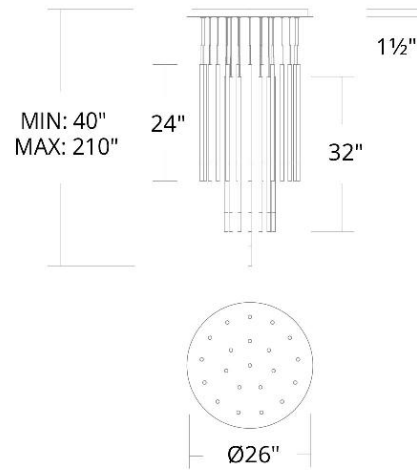

### LINE DRAWING:

PD-69421R